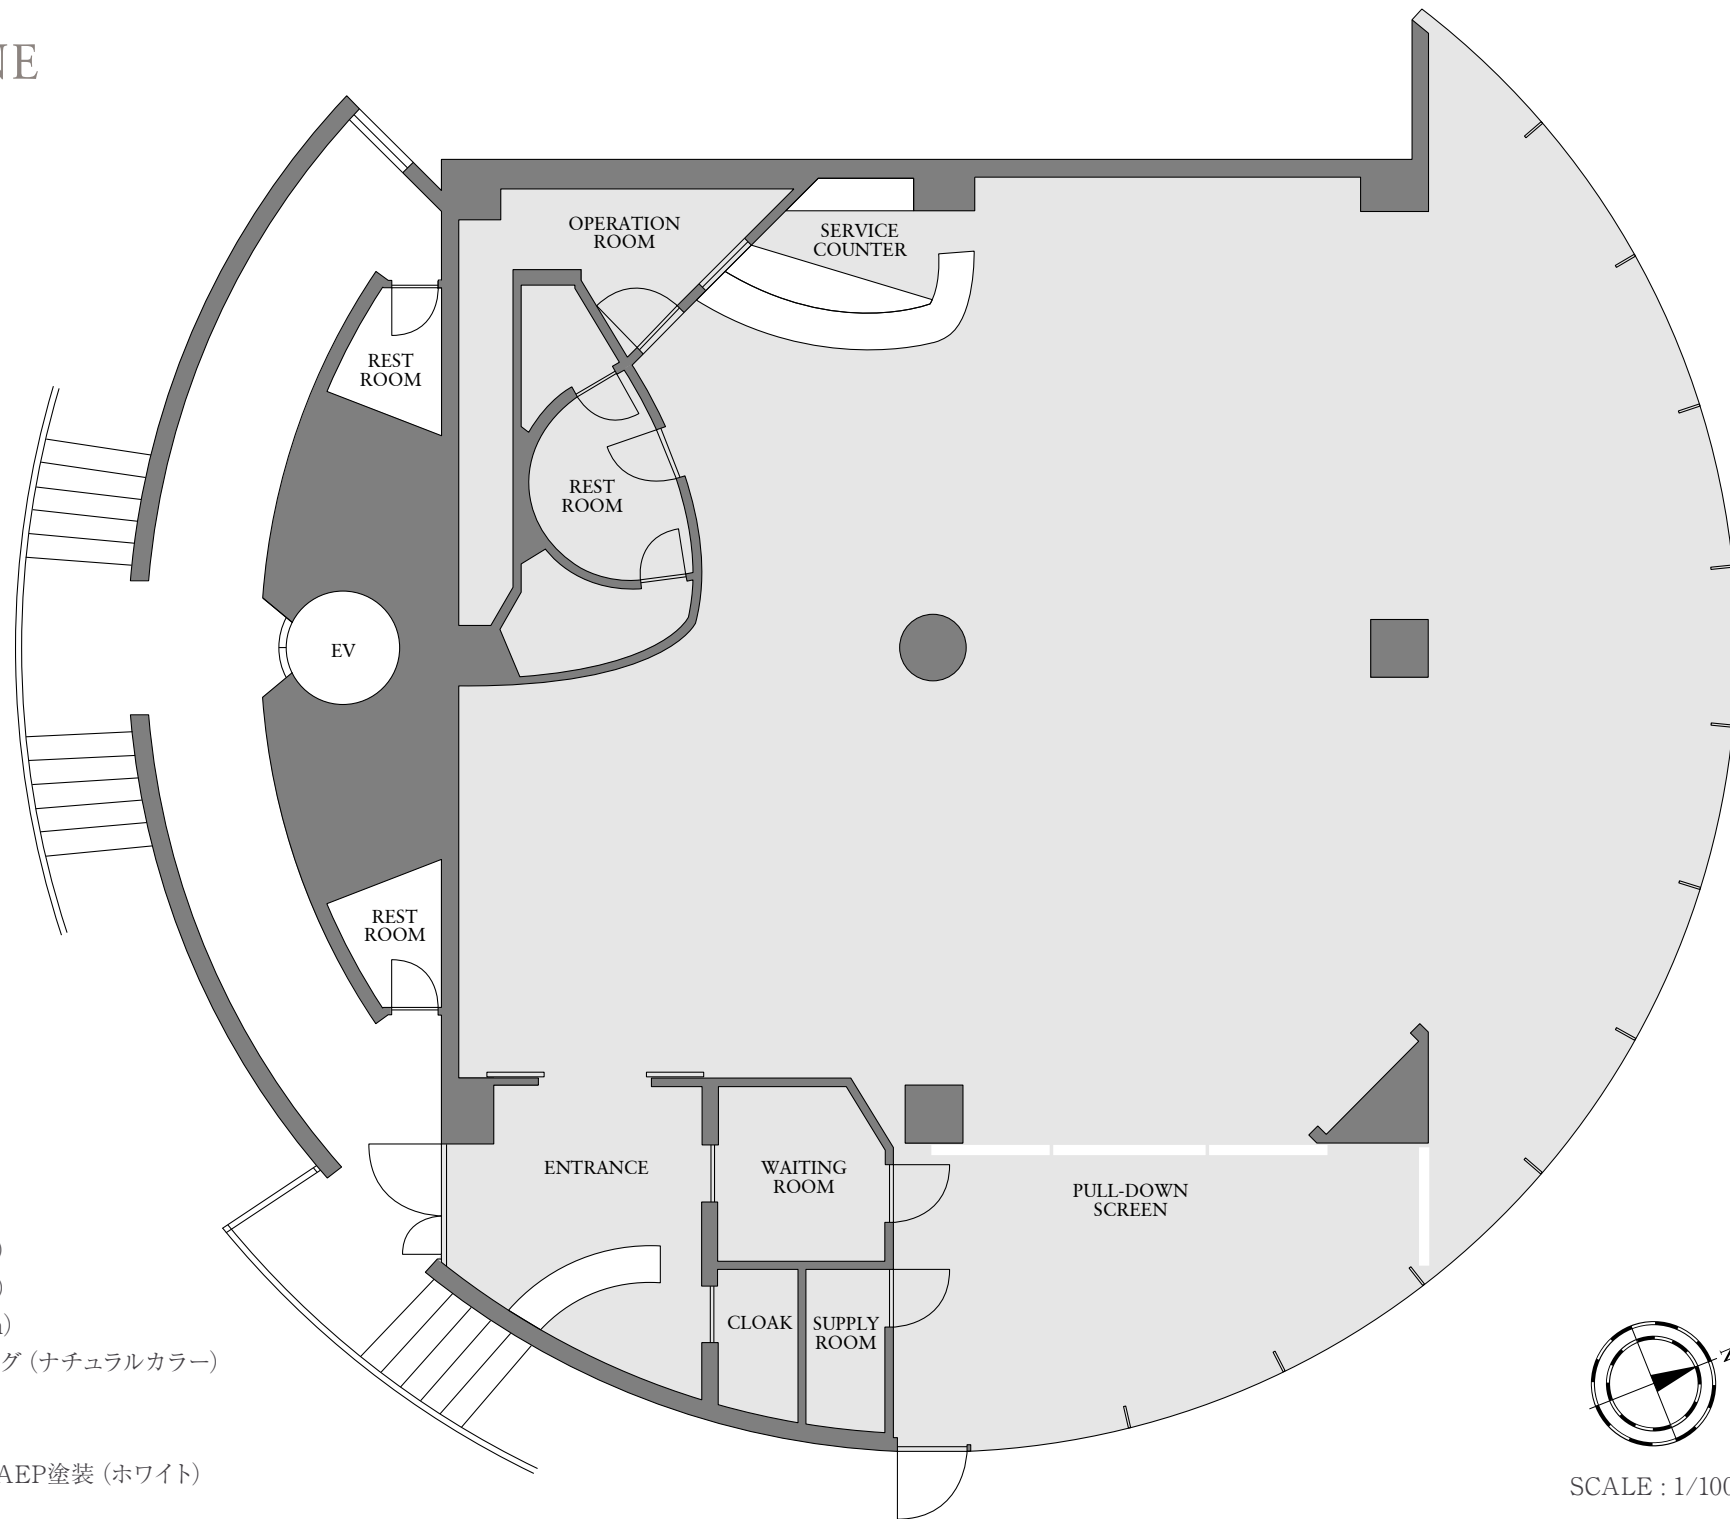

## ● 施設概要

スペース	248.6m <sup>2</sup> (75.2坪)
内ホール部分	200.0m <sup>2</sup> (60.3坪)
天井高	2.7m (一部3.35m)
床	ナラ材フローリング (ナチュラルカラー) 一部大理石
壁	塗装 (ホワイト)
天井	石膏ボードAEP塗装 (ホワイト)

SCALE : 1/100